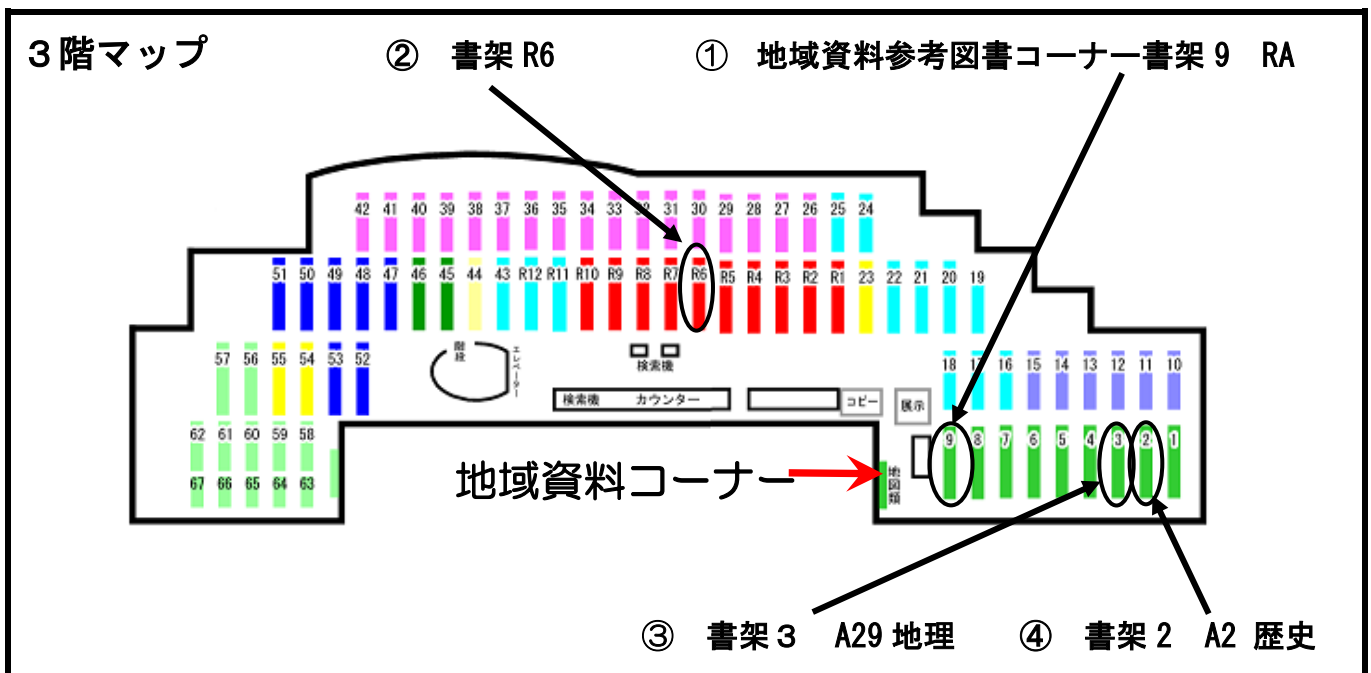

市町村史誌も特定の地域の地名について調べるための有効な情報源となります。一部ご紹介します。

- 『名古屋市史 地理編』 愛知県郷土資料刊行会 1980 《A250/ナ/2-6》 3階書架番号2 (マップ④ 以下同じ)
- 『豊田市史 10 資料民俗』 豊田市 1978 《A232.4/ト4/3-10》 3階書架番号2
  地名・人名の項あり
- 『新編岡崎市史 20 総集編』 新編岡崎市史編さん委員会 1993 《A233.2/カ》 3階書架番号2 町別行政変遷一覧、町名・小字名一覧の項あり

★ 市町村の変遷・合併について

市町村名の変遷や合併の状況、特に平成の合併でどうなったかを調べるには以下の資料があります。

- 『市町村沿革史 地方自治法施行 60 周年記念 三訂版』 愛知県 2007 《RA312/71》 3階書架番号9 (マップ①)
- 明治初年から平成19年11月現在までの市町村合併の情報が載っています。愛知県の市町村の変遷を調べる場合の基本資料です。
- 『全国市町村要覧 平成21年版』 第一法規 2009 《R318.03/シ》 4階書架番号R1
  平成21年10月1日現在の合併情報が載っています。
- 『愛知県統計年鑑 第57回(平成20年度刊)』 愛知県県民生活部統計課 2009 《A350/71》 3階書架番号5
  付録の部分に平成20年12月1日現在の合併状況が載っています。
- 「愛知の市町村合併」 <http://www.pref.aichi.jp/0000005246.html>
  愛知県内の市町村合併を巡る動きがわかります。

★ インターネットの地図で調べる

インターネットは、図書と比べてタイムラグが少なく現在の地名を調べることができます。

- 「Yahoo! Japan 地図」 <http://map.yahoo.co.jp/address?ac=23&type=>
  一覧から選択、小字名まで一覧できます。地名の読みがついています。
- 「Mapion (マピオン)」 <http://www.mapion.co.jp/map/admi23.html>
  住所一覧に地名の読みがついています。

問合せ先：愛知県図書館

〒460-0001 名古屋市中区三の丸 1-9-3 <http://www.aichi-pref-library.jp/>

TEL:052-212-2323 (代表) 052-212-3200 (調査相談専用) FAX:052-212-3674