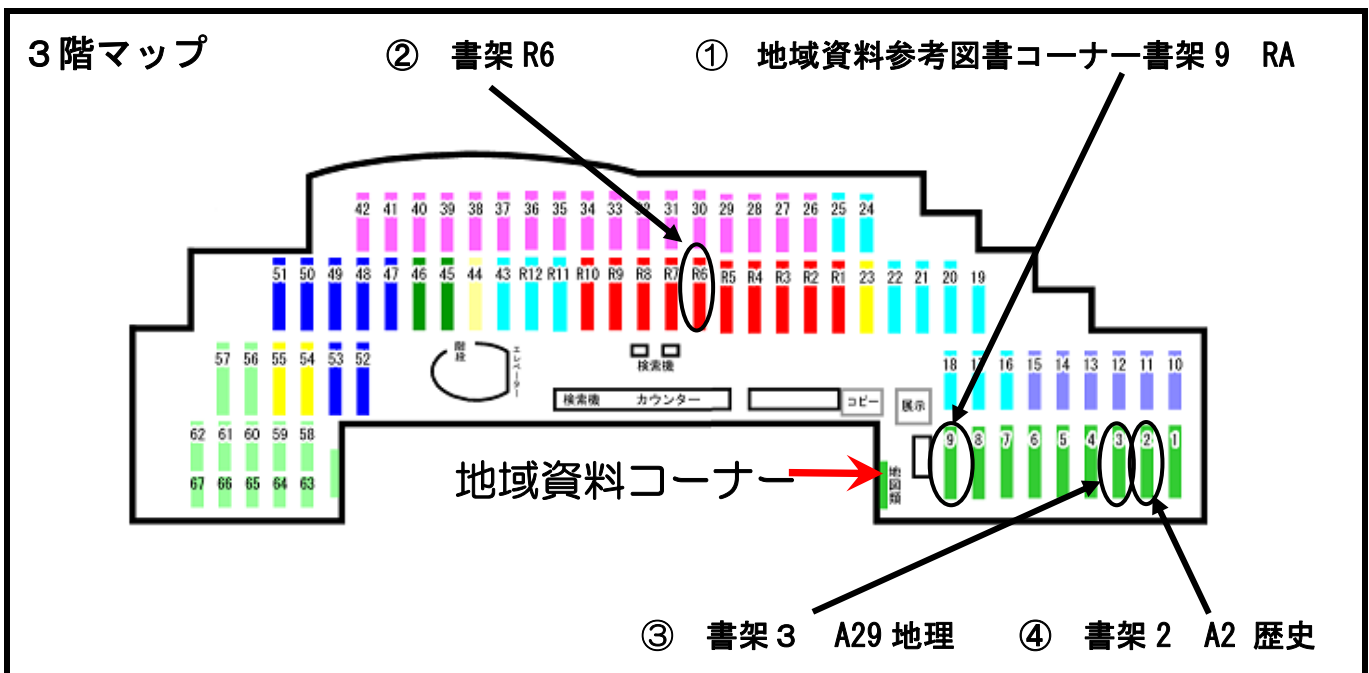

市町村史誌も特定の地域の地名について調べるための有効な情報源となります。一部ご紹介します。

- 『名古屋市史 地理編』 愛知県郷土資料刊行会 1980 《A250/ナ/2-6》 3階書架番号2 (マップ④ 以下同じ)
- 『豊田市史 10 資料民俗』 豊田市 1978 《A232.4/ト4/3-10》 3階書架番号2
  地名・人名の項あり
- 『新編岡崎市史 20 総集編』 新編岡崎市史編さん委員会 1993 《A233.2/カ》 3階書架番号2 町別行政変遷一覧、町名・小字名一覧の項あり

★ 市町村の変遷・合併について

市町村名の変遷や合併の状況、特に平成の合併でどうなったかを調べるには以下の資料があります。

- 『市町村沿革史 地方自治法施行 60 周年記念 三訂版』 愛知県 2007 《RA312/71》 3階書架番号9 (マップ①)
- 『全国市町村要覧 平成 21 年版』 第一法規 2009 《R318.03/シ》 4階書架番号R1
  平成 21 年 10 月 1 日現在の合併情報が載っています。
- 『愛知県統計年鑑 第 57 回(平成 20 年度刊)』 愛知県県民生活部統計課 2009 《A350/71》 3階書架番号5
  付録の部分に平成 20 年 12 月 1 日現在の合併状況が載っています。
- 「愛知の市町村合併」 <http://www.pref.aichi.jp/0000005246.html>
  愛知県内の市町村合併を巡る動きがわかります。

★ インターネットの地図で調べる

インターネットは、図書と比べてタイムラグが少なく現在の地名を調べることができます。

- 「Yahoo! Japan 地図」 <http://map.yahoo.co.jp/address?ac=23&type=>
  一覧から選択、小字名まで一覧できます。地名の読みがついています。
- 「Mapion (マピオン)」 <http://www.mapion.co.jp/map/admi23.html>
  住所一覧に地名の読みがついています。

問合せ先：愛知県図書館
〒460-0001 名古屋市中区三の丸 1-9-3 <http://www.aichi-pref-library.jp/>
TEL:052-212-2323 (代表) 052-212-3200 (調査相談専用) FAX:052-212-3674